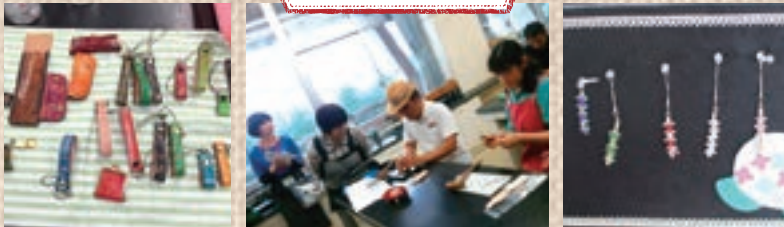

PTA工芸講習会

皮工芸とビーズで楽しいひととき♡