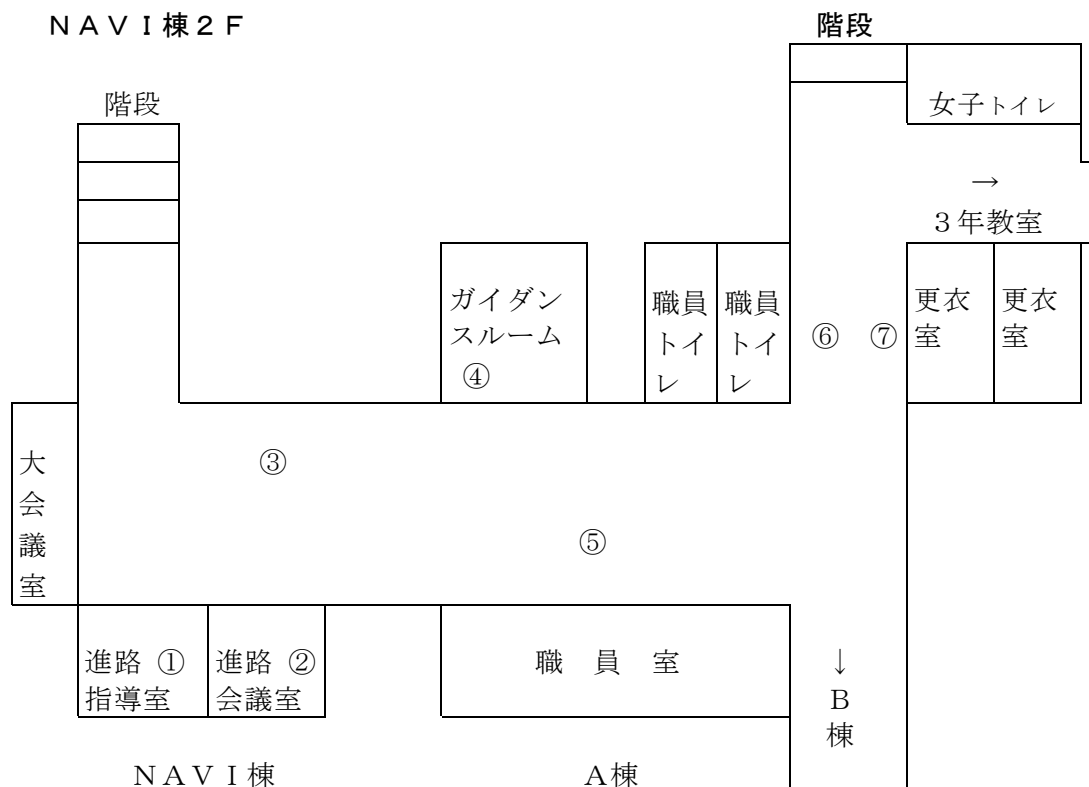

進路だより

第 2 号

市立浦和高校 進路指導部

14. 5. 15

中高生徒・保護者の皆様へ

○進路指導室・進路会議室・ガイダンスルーム等の利用について

- ① 進路指導室 進路指導室には進路指導部の教員がいます。進路相談などもしています。指定校推薦の資料等があります。過去の先輩が残してくれた受験報告書があり、閲覧することができます。(必ず断ってから入室してください。) 室内の資料は持ち出し禁止です。
- ② 進路会議室 進路指導部会などの会議やPTA進路委員の活動などに使用します。面接練習で使用することもあります。
- ⑦ 質問コーナー 階段側に蛍光灯のスイッチがあります。自習室(NAVI3階)は、1人で静かに自習するスペースですが「質問コーナー」は先生に質問しながら説明を受けるスペースとして利用できます。特に定期試験前で職員室が入室禁止になった際などに利用して下さい。
- ③ ⑤⑥ 大学のオープンキャンパスのポスター、大学・学部・学科などの冊子、同で開く入試説明会などのチラシ、1日看護体験などの募集などの掲示物や配布物があります。職員室から進路指導室までの廊下の棚にある冊

子などは原則として持って行ってかまいません。入試時期になると願書も置きます。早慶上智の願書は個人で入手してください。その他の私立大学については配布しているものもあります。本校から例年複数受験している国公立大学の願書も本校で入手できるものもありますが、数に限りがあります。

④ ガイダンスルーム

ガイダンスルームの中には先輩から寄付された赤本等が保管されています。ガイダンスルーム内の赤本・青本・過去問は借りることができます。1人2冊以内、3週間以内に返却する決まりがあります。ガイダンスルーム内は飲食禁止です。また自習室ではないので、閲覧して借りる場所だと考えてください。入り口に計算用紙や再利用のA4用封筒等が置いてあるので自由に利用してください。